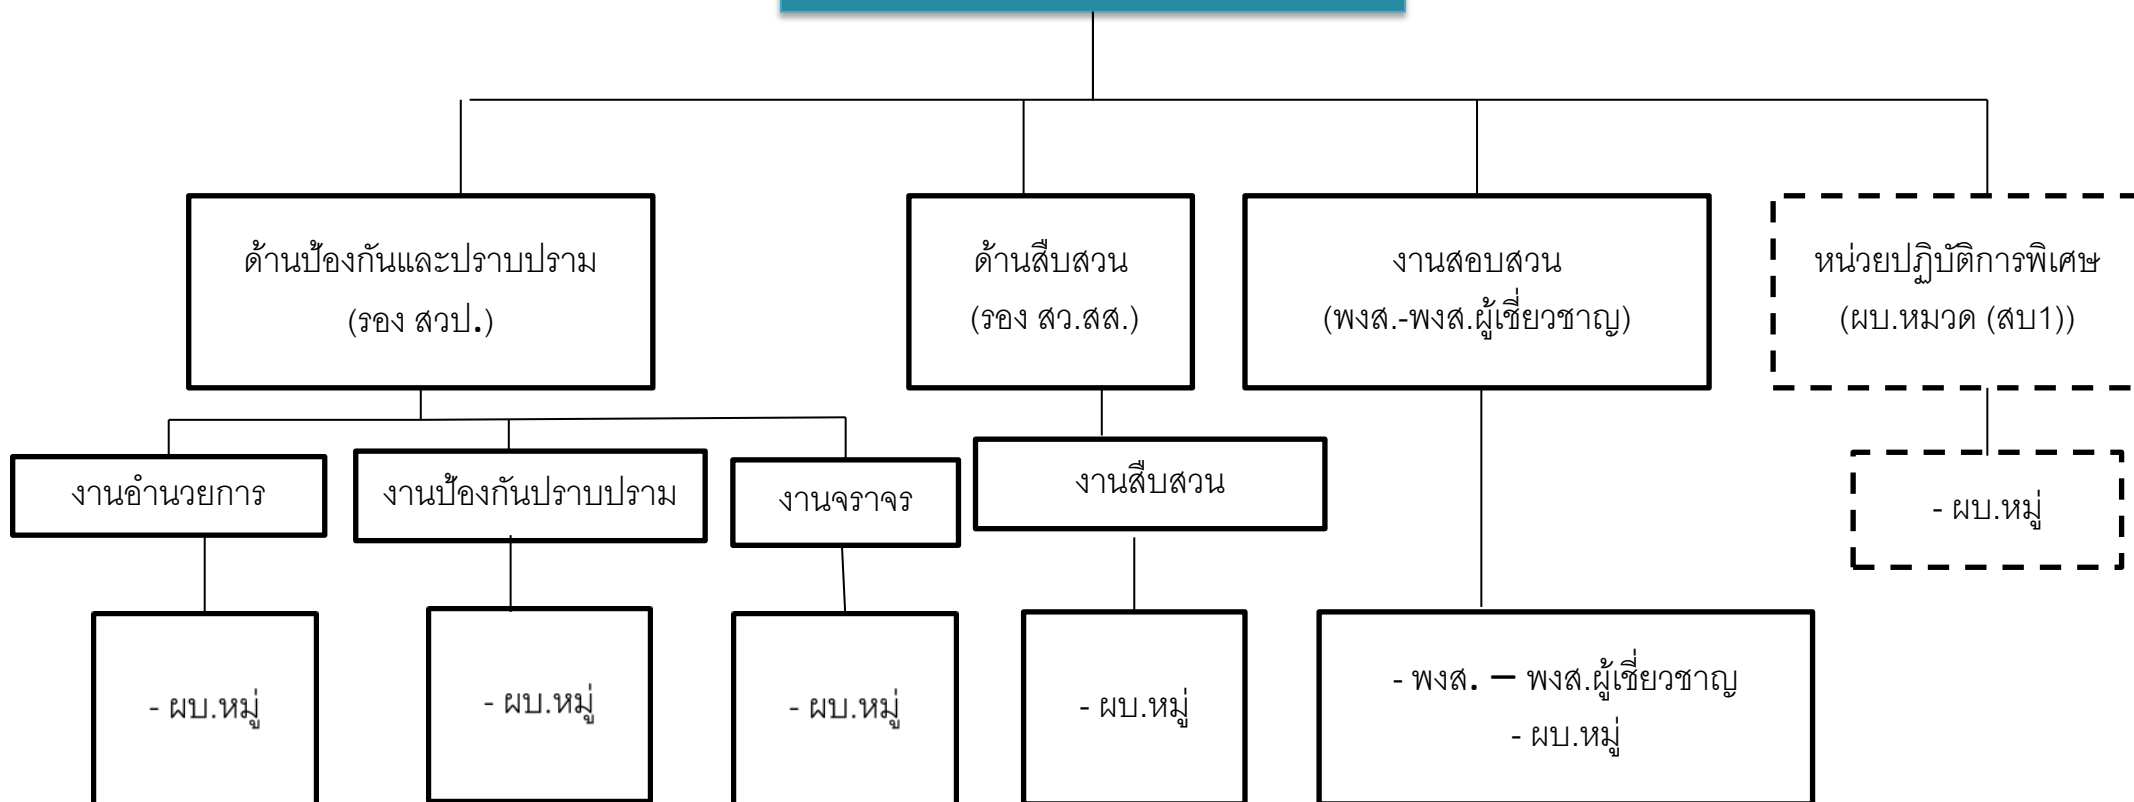

โครงสร้างการแบ่งส่วนราชการ  
สถานีตำรวจภูธรแม่โป่ง

- หมายเหตุ ๑) รองสารวัตรป้องกันและปราบปราม เป็นหัวหน้างานอำนวยการ งานป้องกันปราบปราม และงานจราจร  
๒) พนักงานสอบสวนที่อาวุโสสูงสุดเป็นหัวหน้างาน  
๓) หน่วยปฏิบัติการพิเศษ จะกำหนดให้ตามสถานการณ์และความจำเป็น